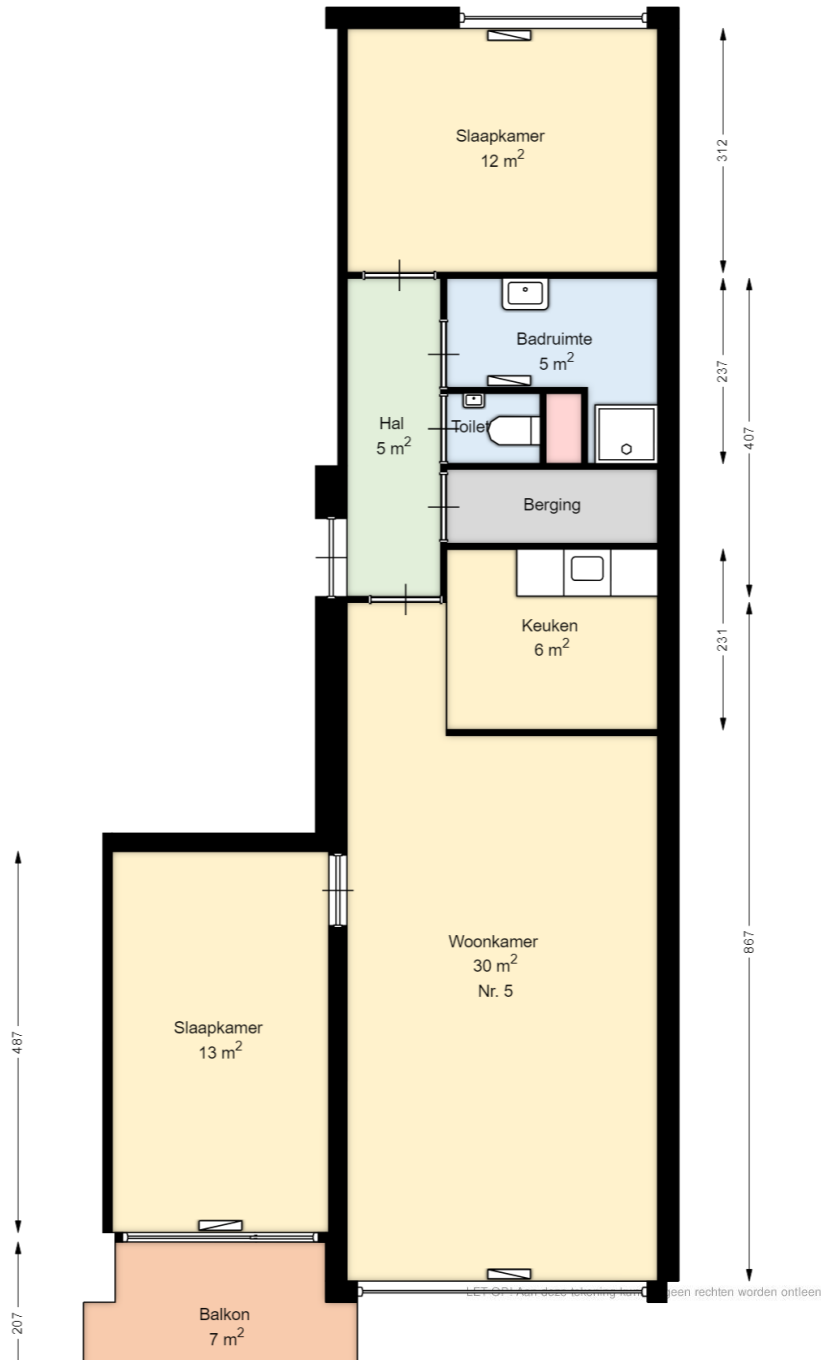

01 EERSTE VERDIEPING

**Mauritsstraat 5**
  
 3012CE ROTTERDAM

Datum	12-09-2024
Schaal	1 : 100
Clustercode	12000
OGE nummer	1200000045

LEF 011 Aan dezer tekening kunnen rechten worden ontleend